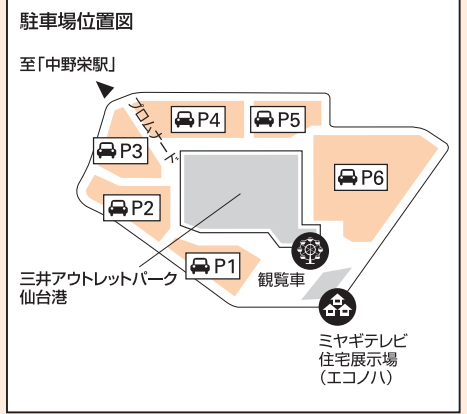

ペットと一緒に入店できるお店一覧

OK NG

1F

- 総合案内所
ベビーカー/車いすの貸出
 - ATM
 - 喫煙所
 - 三井アウトレットパーク
カードデスク
 - トイレ
 - 多目的トイレ(優先トイレ)
 - 授乳室
 - エレベーター
 - セゾンCD
 - 公衆電話
 - コインロッカー
 - 自動販売機
 - AED
- ※所定の場所以外での喫煙はご遠慮ください。

- A** 総合案内所
■館内のご案内を始め、迷子や待ち合わせのお呼び出し
■ベビーカー/車いす/プランケットのお貸し出し
■MITSUI OUTLET PARK カードのご案内デスク
■タバコの自動販売機
- B** コインロッカー
- C** セゾンATM
朝10時～夜8時
- D** 七十七銀行ATM
平日/朝10時～夜8時
土・日・祝日は夕方5時まで

- A** 自転車置場
タクシー乗場
路線バス乗場
観覧車
住宅展示場
郵便ポスト

2F

ペットをお連れの方へお願い
＝ルール＝

- ・ペットからお離れにならず必ず飼い主様が付き添ってください。
- ・テーブルやベンチなどの上には上らせないでください。
- ・「お手洗い」「喫煙所」「授乳室」の入場はご遠慮ください。
- ・排泄物の処理、器具破損・損害などは飼い主様の責任にて対処してください。
- ・エレベーター・エスカレーターのご利用はご遠慮ください。
- ・他のお客様に迷惑・危険がないよう十分な配慮をお願いします。
- ・安全のため必ずリードを着用し、出来るだけ短くお持ちください。
- ・ペットに関するお客様同士のトラブルについて、当施設は一切責任を負いません。
- ・手すり等にはつなぎ止めないでください。