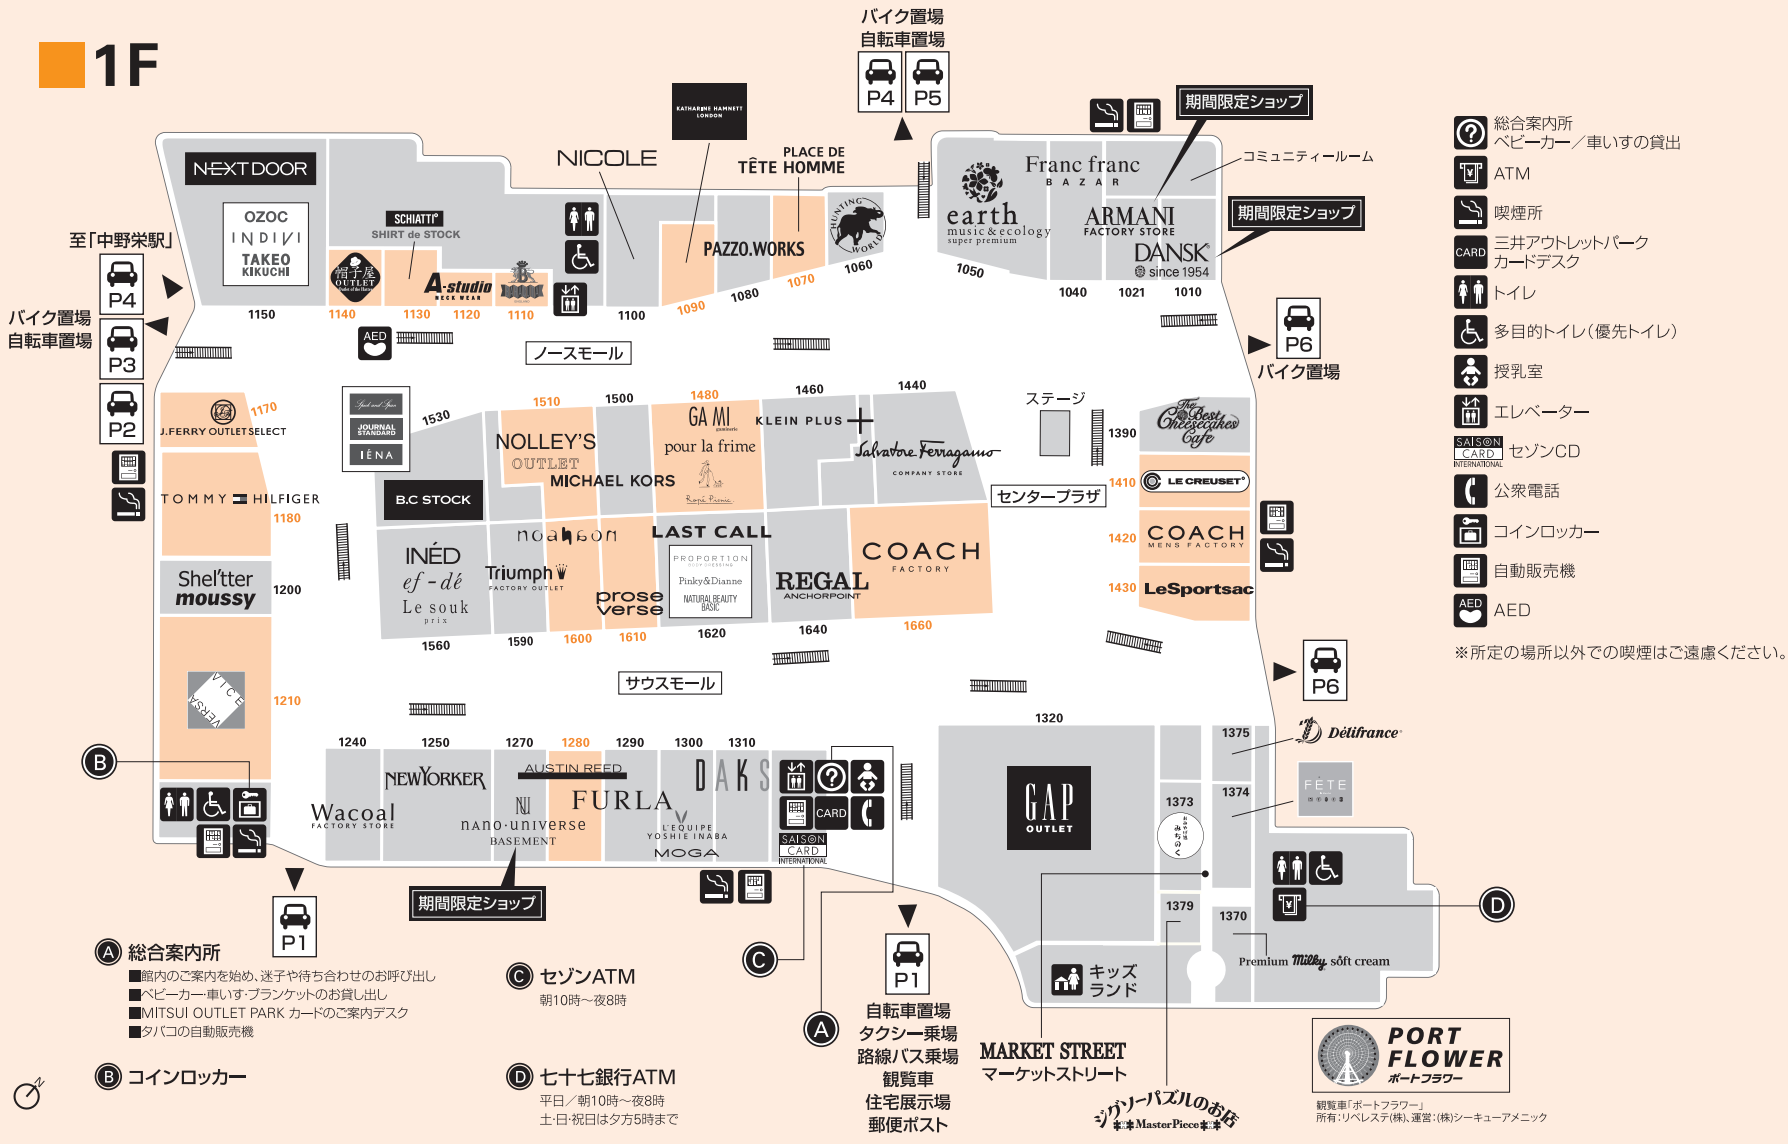

ペットと一緒に入店できるお店一覧

OK NG

1F

- 総合案内所
ベビーカー/車いすの貸出
 - ATM
 - 喫煙所
 - 三井アウトレットパーク
カードデスク
 - トイレ
 - 多目的トイレ(優先トイレ)
 - 授乳室
 - エレベーター
 - セゾンCD
 - 公衆電話
 - コインロッカー
 - 自動販売機
 - AED
- ※所定の場所以外での喫煙はご遠慮ください。

- A** 総合案内所
■館内のご案内を始め、迷子や待ち合わせのお呼び出し
■ベビーカー/車いす/プランケットのお貸し出し
■MITSUI OUTLET PARK カードのご案内デスク
■タバコの自動販売機
- B** コインロッカー
- C** セゾンATM
朝10時～夜8時
- D** 七十七銀行ATM
平日/朝10時～夜8時
土・日・祝日は夕方5時まで

- A** 自転車置場
タクシー乗場
路線バス乗場
観覧車
住宅展示場
郵便ポスト

2F

ペットをお連れの方へお願い
＝ルール＝

- ・ペットからお離れにならず必ず飼い主様が付き添ってください。
- ・テーブルやベンチなどの上には上らせないでください。
- ・「お手洗い」「喫煙所」「授乳室」の入場はご遠慮ください。
- ・排泄物の処理、器具破損・損害などは飼い主様の責任にて対処してください。
- ・エレベーター・エスカレーターのご利用はご遠慮ください。
- ・他のお客様に迷惑・危険がないよう十分な配慮をお願いします。
- ・安全のため必ずリードを着用し、出来るだけ短くお持ちください。
- ・ペットに関するお客様同士のトラブルについて、当施設は一切責任を負いません。
- ・手すり等にはつなぎ止めないでください。