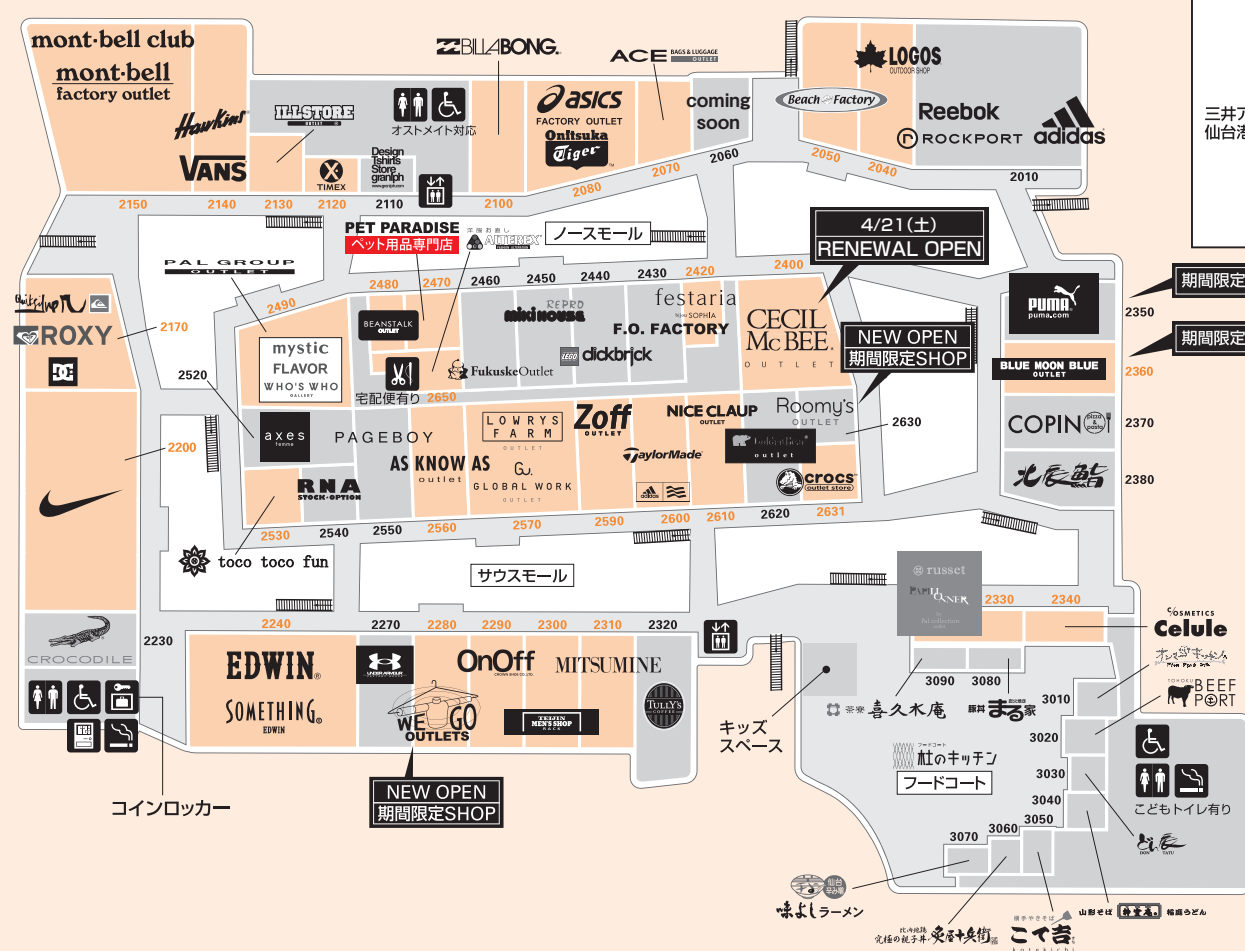

ペットと一緒に入店できるお店一覧

OK NG

1F

- 総合案内所
ベビーカー/車いすの貸出
 - ATM
 - 喫煙所
 - 三井アウトレットパーク
カードデスク
 - トイレ
 - 多目的トイレ(優先トイレ)
 - 授乳室
 - エレベーター
 - セゾンCD
 - 公衆電話
 - コインロッカー
 - 自動販売機
 - AED
- ※所定の場所以外での喫煙はご遠慮ください。

- A** 総合案内所
■館内のご案内を始め、迷子や待ち合わせのお呼び出し
■ベビーカー/車いす/プランケットのお貸し出し
■MITSUI OUTLET PARK カードのご案内デスク
■タバコの自動販売機
- B** コインロッカー
- C** セゾンATM
朝10時～夜8時
- D** 七十七銀行ATM
平日/朝10時～夜8時
土・日・祝日は夕方5時まで

- A** 自転車置場
タクシー乗場
路線バス乗場
観覧車
住宅展示場
郵便ポスト

2F

ペットをお連れの方へお願い
＝ルール＝

- ・ペットからお離れにならず必ず飼い主様が付き添ってください。
- ・テーブルやベンチなどの上には上らせないでください。
- ・「お手洗い」「喫煙所」「授乳室」の入場はご遠慮ください。
- ・排泄物の処理、器具破損・損害などは飼い主様の責任にて対処してください。
- ・エレベーター・エスカレーターのご利用はご遠慮ください。
- ・他のお客様に迷惑・危険がないよう十分な配慮をお願いします。
- ・安全のため必ずリードを着用し、出来るだけ短くお持ちください。
- ・ペットに関するお客様同士のトラブルについて、当施設は一切責任を負いません。
- ・手すり等にはつなぎ止めないでください。